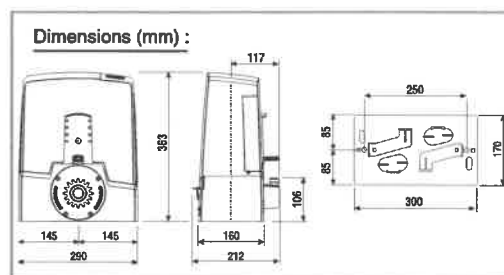

CARACTÉRISTIQUES

- Coloris gris anthracite RAL7024
- Connectable au Cloud
- Déverrouillage extérieur mixte (par câble ou batterie)
- Conçu pour l'usage intensif en copropriété et petites installations résidentielles
- Commande radio en 433Mhz Rolling Code (250 utilisateurs)
- Ouverture piéton, ralentissement fin de course
- Carte incluse ZN7 - programmation par afficheur