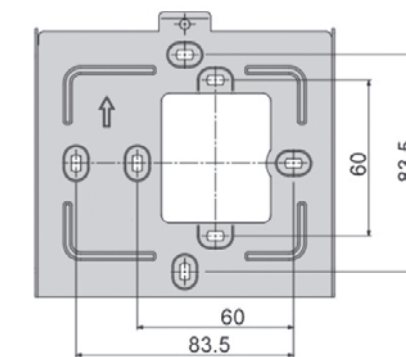

Câblage vidéo

Schéma Multifilaire Kit Vidéo

Le Schéma représente une installation avec une entrée et un logement. La platine est alimentée localement par l'alimentation VAS/101 possibilité de connecter un module relais pour activer des fonctions auxiliaires (module VLS/300).

Dimensions Bianca

	L (mm)	H (mm)	P (mm)
Vidéo	145	170	30,9
Audio	110	170	30,9

Dimensions Placo

	L (mm)	H (mm)	P (mm)
En saillie	99	207	30
A encastrer*	135	243	6,5**

(*) Boîtier encastrable : 235x127x54,5 mm.